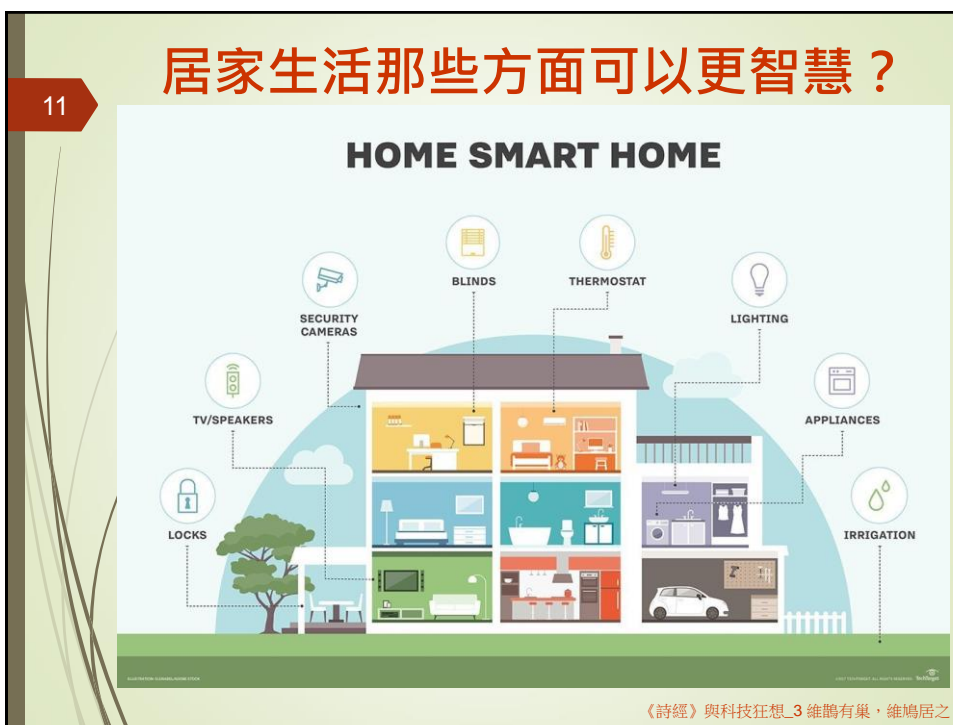

《詩經》與科技狂想_3 維鵲有巢，維鳩居之

8

鳩占「鵲」巢還是「雀」巢？

- ▶ 寄生鳥會將蛋下到體形小的**宿主鳥**巢中，蛋的大小、外型、顏色都與宿主相似，且雛鳥孵化時間短。剛出生寄生雛鳥在眼睛未張開時，就會本能的將巢中其他的蛋或雛鳥推出巢外，獨占代母的養育。

《詩經》與科技狂想_3 維鵲有巢，維鳩居之

9 智慧家庭(Smart Home)

- **SMART**(Self-Monitoring Analysis and Reporting Technology)
- 結合感測器(sensors)、物聯網(IoT)、智能連網家電(smart devices)、人工智慧(AI)等科技輔助居家**環境監控**和**生活自動化**的系統。
- 早期稱為**家庭自動化**(home automation)，各類家電像是縫紉機、洗衣機、乾衣機、電冰箱、洗碗機、電熱器等等皆是。
- 如今要能**連網**和**自主反應**才能稱為智慧家電

《詩經》與科技狂想_3 維鵲有巢·維鳩居之

10 物件分類

```

graph LR
    All[All Objects] --> Electronic[Electronic]
    All --> NonElect[Non-Electronic]
    Electronic --> Connected[Connected]
    Electronic --> Unconnected[Unconnected]
    Connected --> Tethered[Tethered to IP Device]
    Connected --> NonIP[Non-IP Addressable]
    Tethered --> IP[IP Addressable]
    Tethered --> Closed[Closed Network]
    NonElect --> Tagged[Tagged]
    NonElect --> Untagged[Untagged]
    
    subgraph IoT [Internet of Things]
        Connected
        Tethered
        IP
        Closed
    end
    
    subgraph Ie [Internet of Everything]
        Tagged
        Untagged
    end
  
```

《詩經》與科技狂想_3 維鵲有巢·維鳩居之

12

最新智慧家庭科技掠影

- **智慧家庭**已經不是電影中才看的到的東西
- 從門禁、燈光、空調、音響、電視、冰箱、...等各種智慧家電的應用已有多項選擇。
- 連網**智慧助理**可以語音交談提供新聞、天氣、購物、訂票、查詢、...幾乎無所不包。
- 我們舉幾個有趣的例子，讓大家了解智慧家庭科技能為我們做甚麼。
- 絕非為商品打廣告！

《詩經》與科技狂想_3 維鵲有巢，維鳩居之

13

智慧家庭總管(Smart Home Hub)

- 現代智慧家庭的核心，是一個可以透過語音溝通下達指令，管理各項智慧家庭裝置，獲得各項網路服務的**智慧家庭總管(smart home hub)**。
- 像是**Amazon Echo**系列，**Google Home**系列。
- 智慧家庭總管是透過網路連接對應的**雲端智慧語音服務**來提供消費者服務。

《詩經》與科技狂想_3 維鵲有巢，維鳩居之